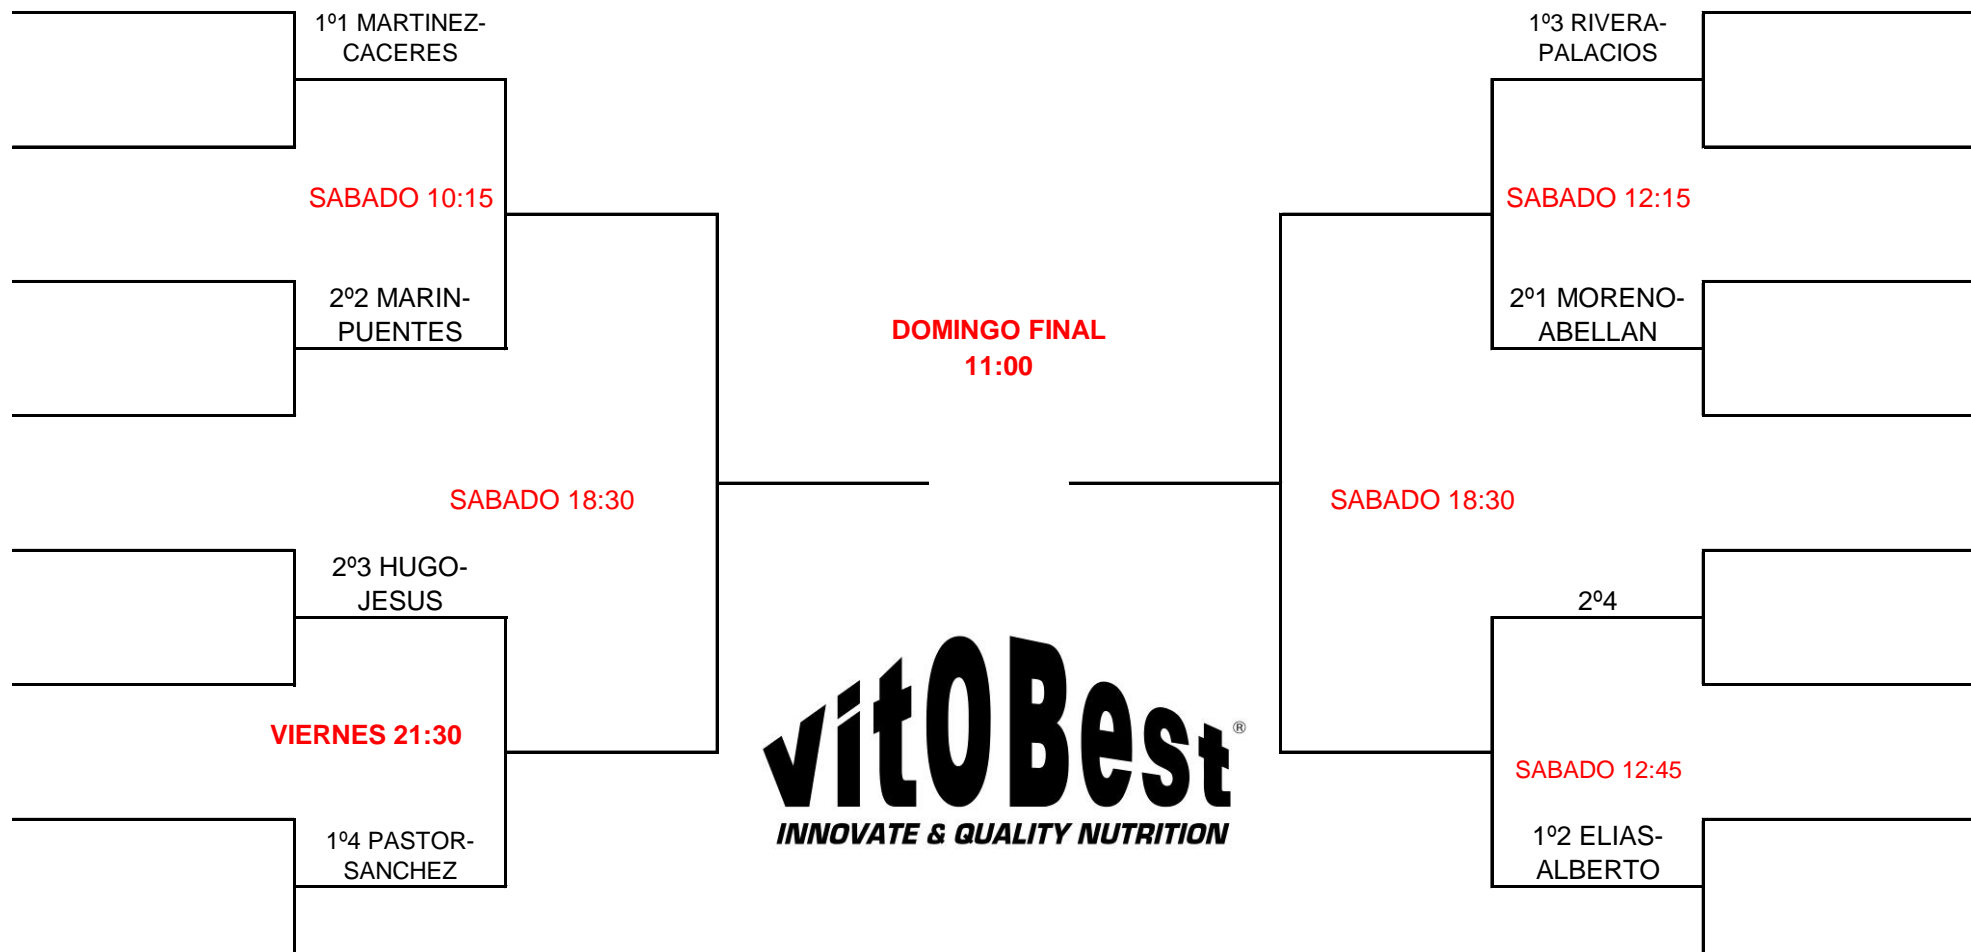

2ª masculina