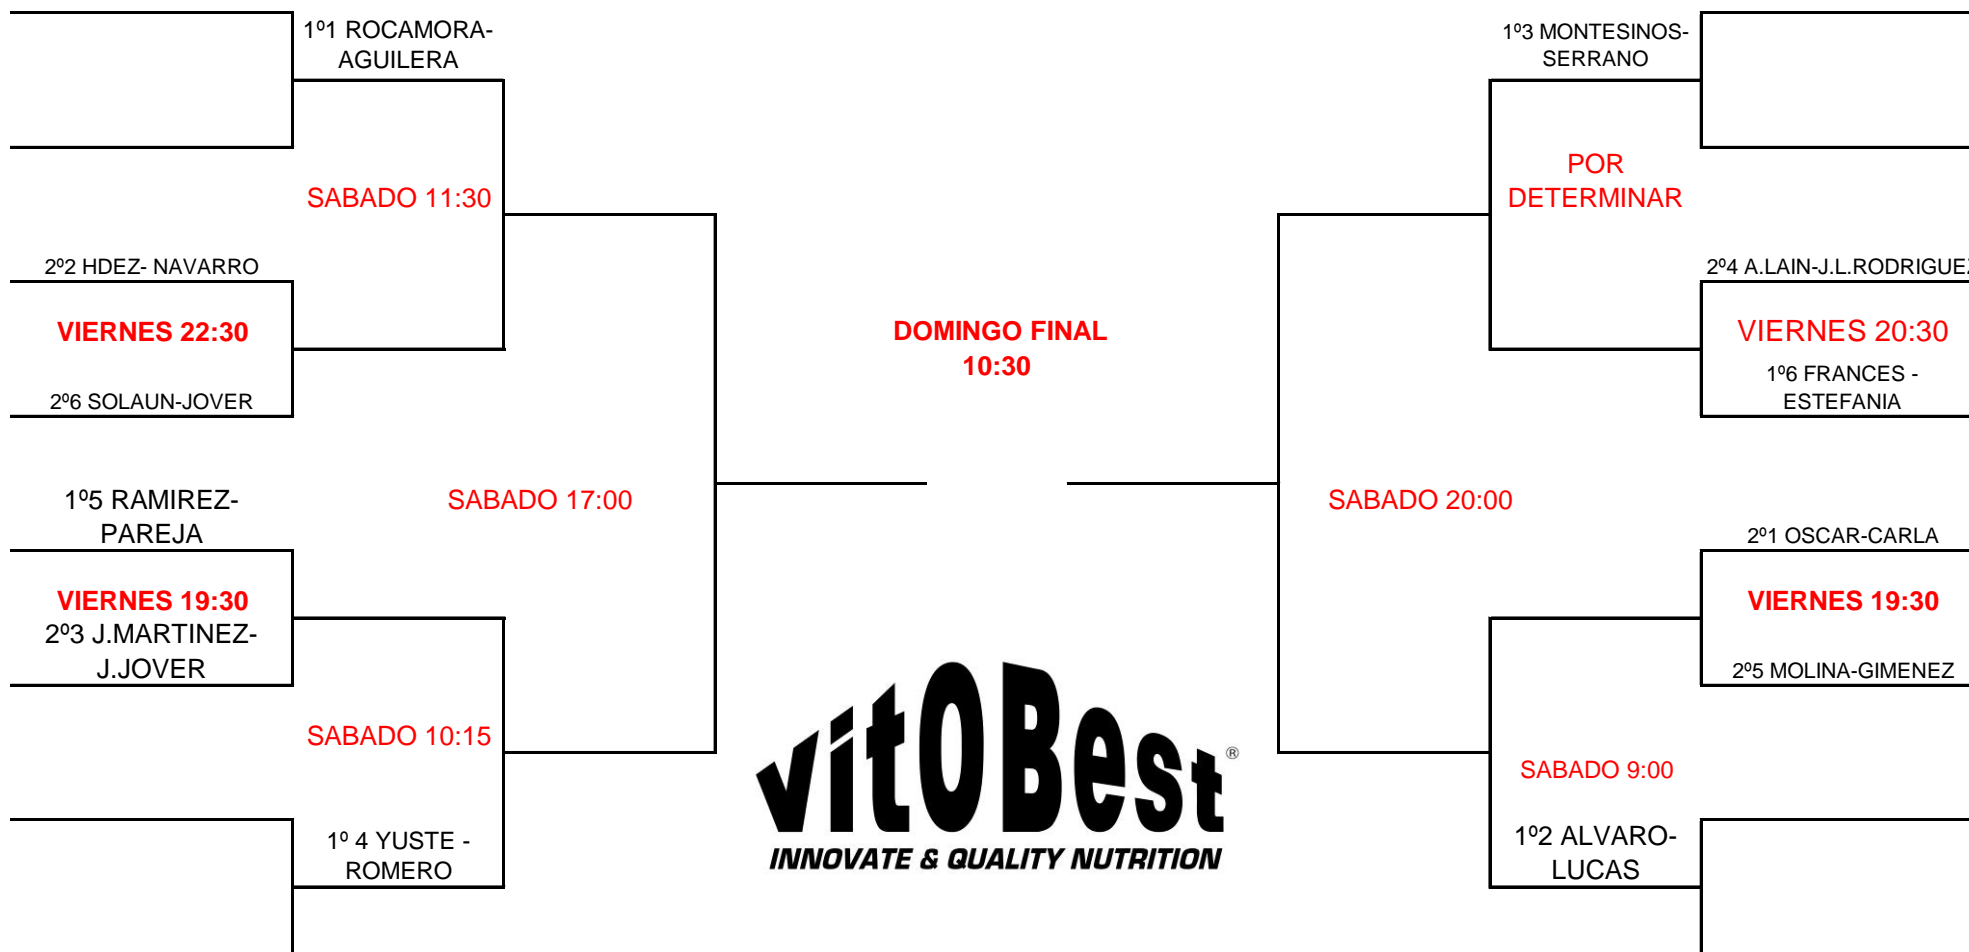

4ª masculina