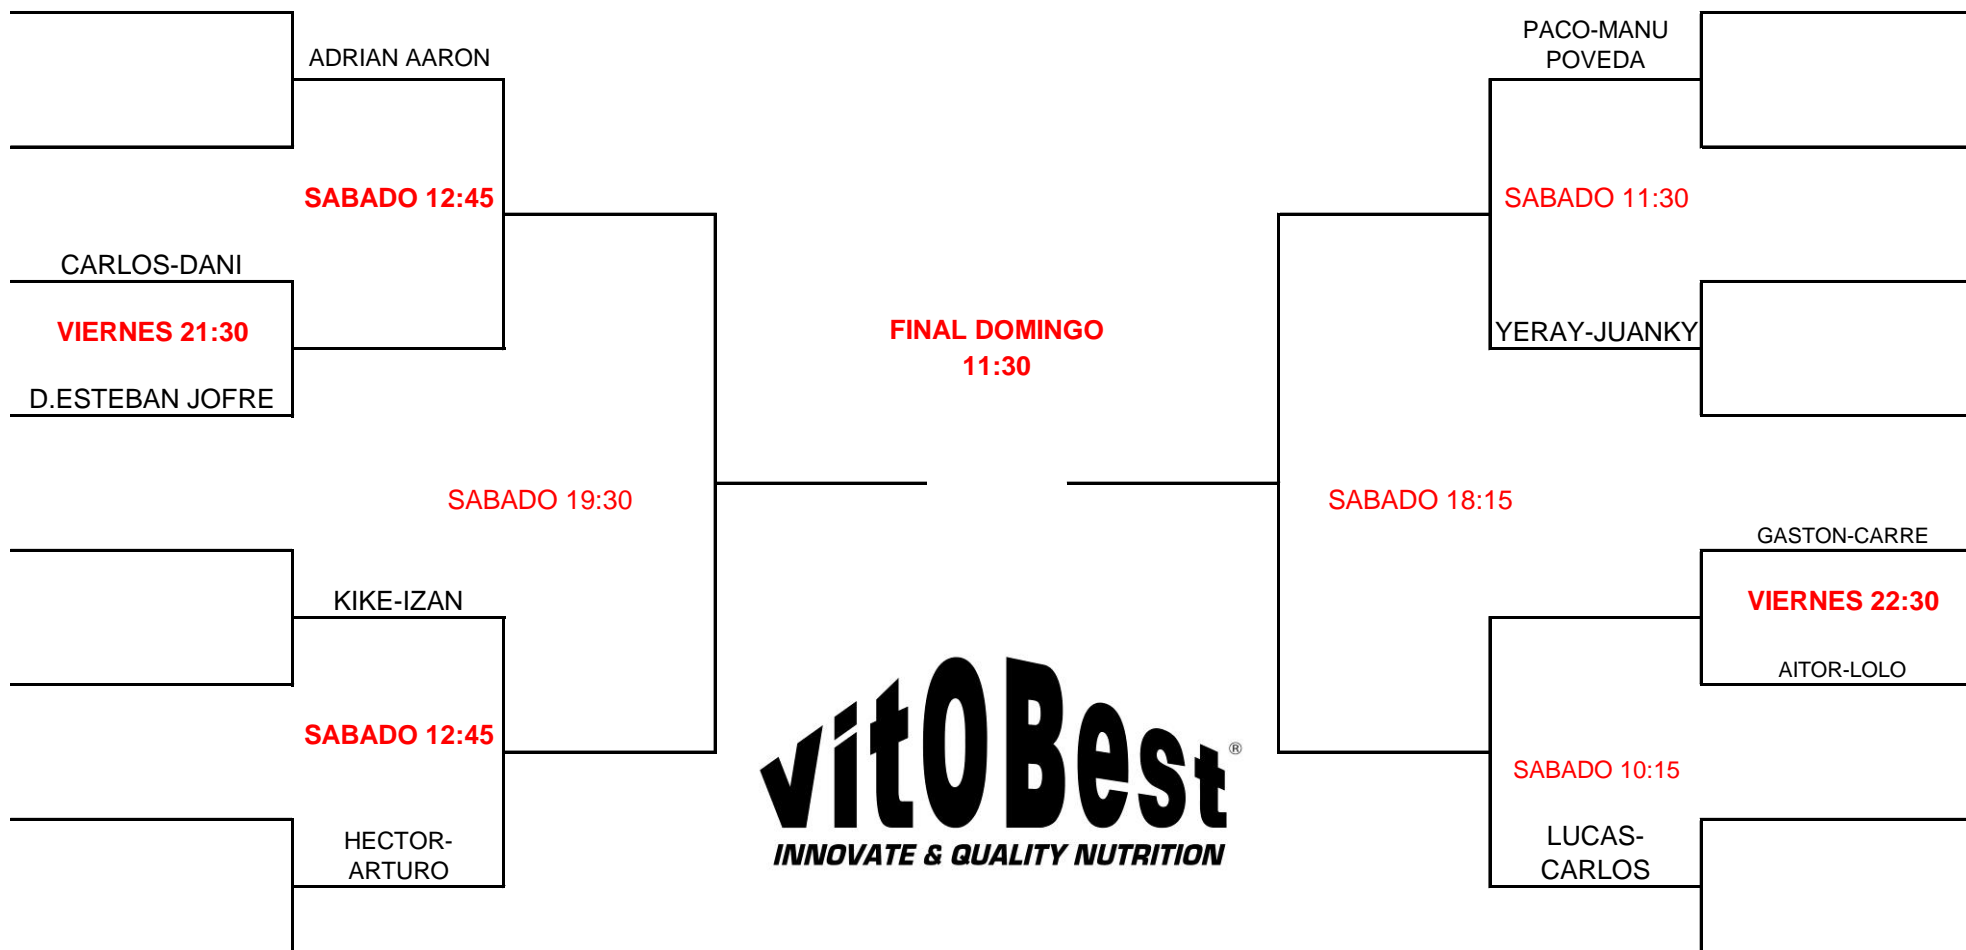

OPEN VITOBEST

1ª masculina