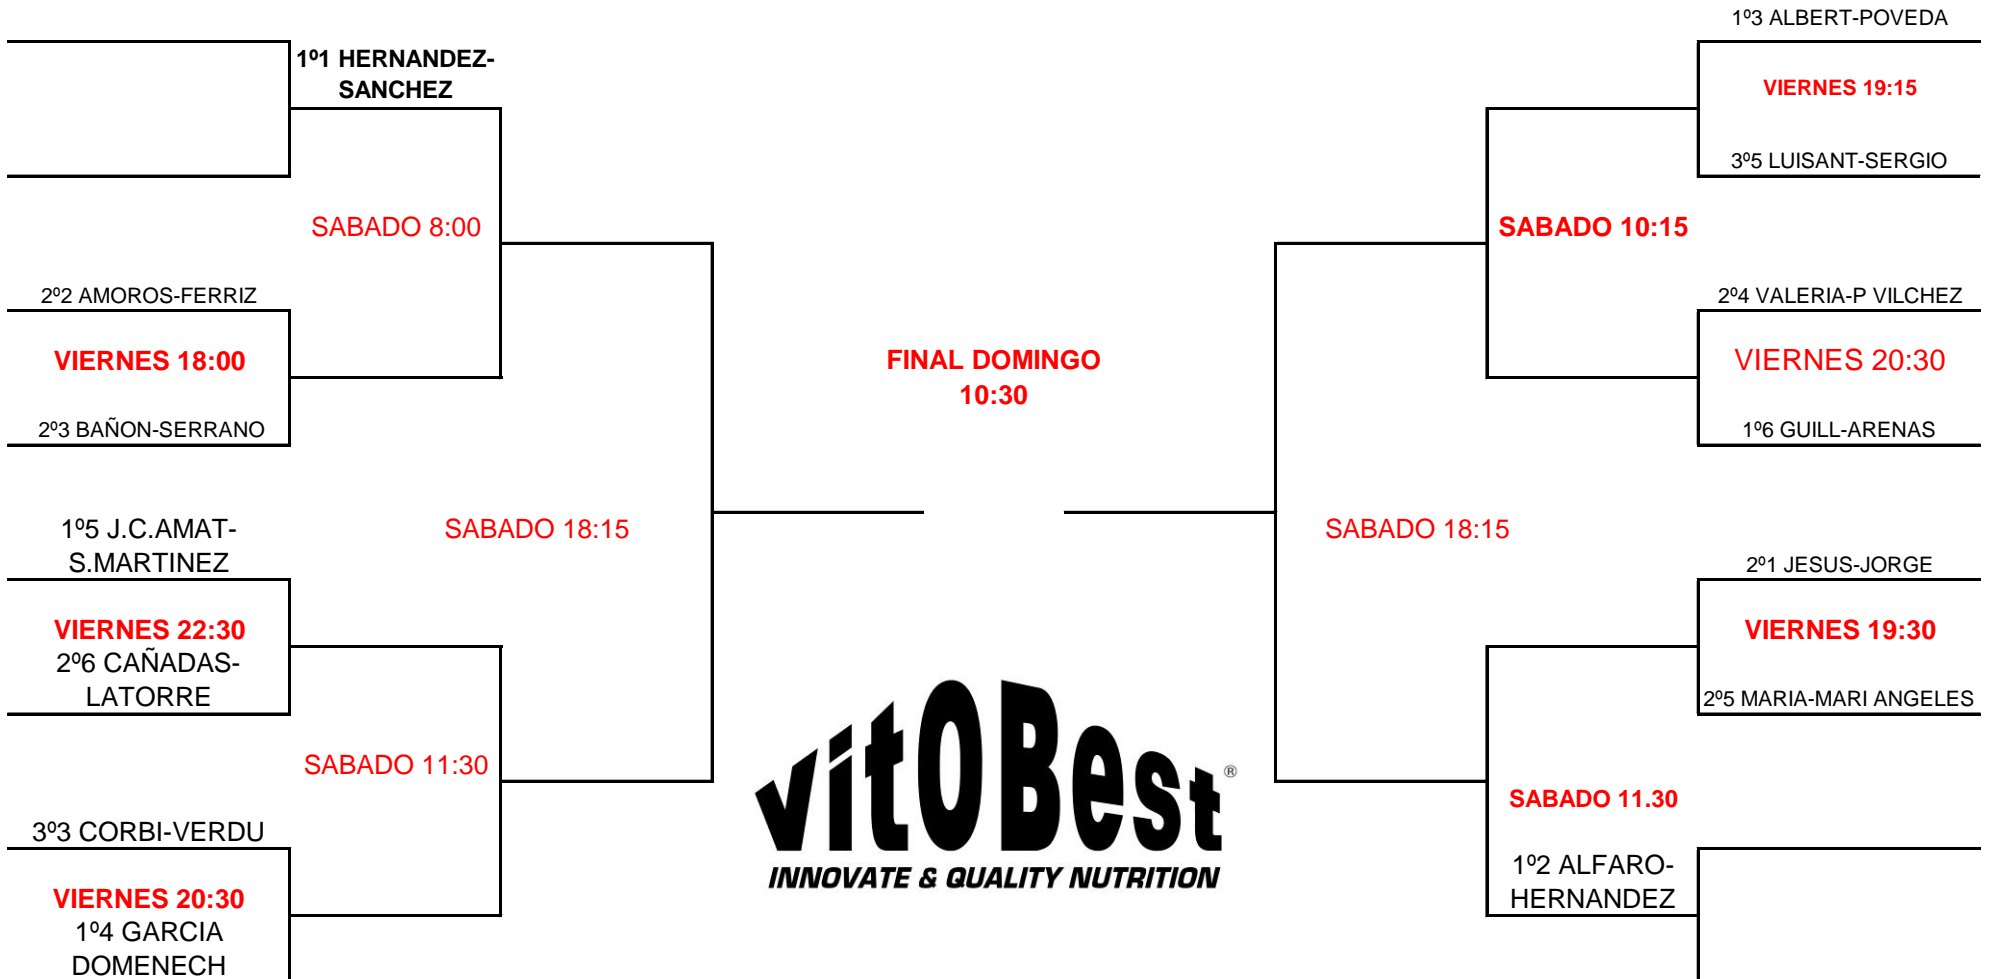

Centro
Excursionista
Eldense

OPEN VITOBEST

3ª masculina