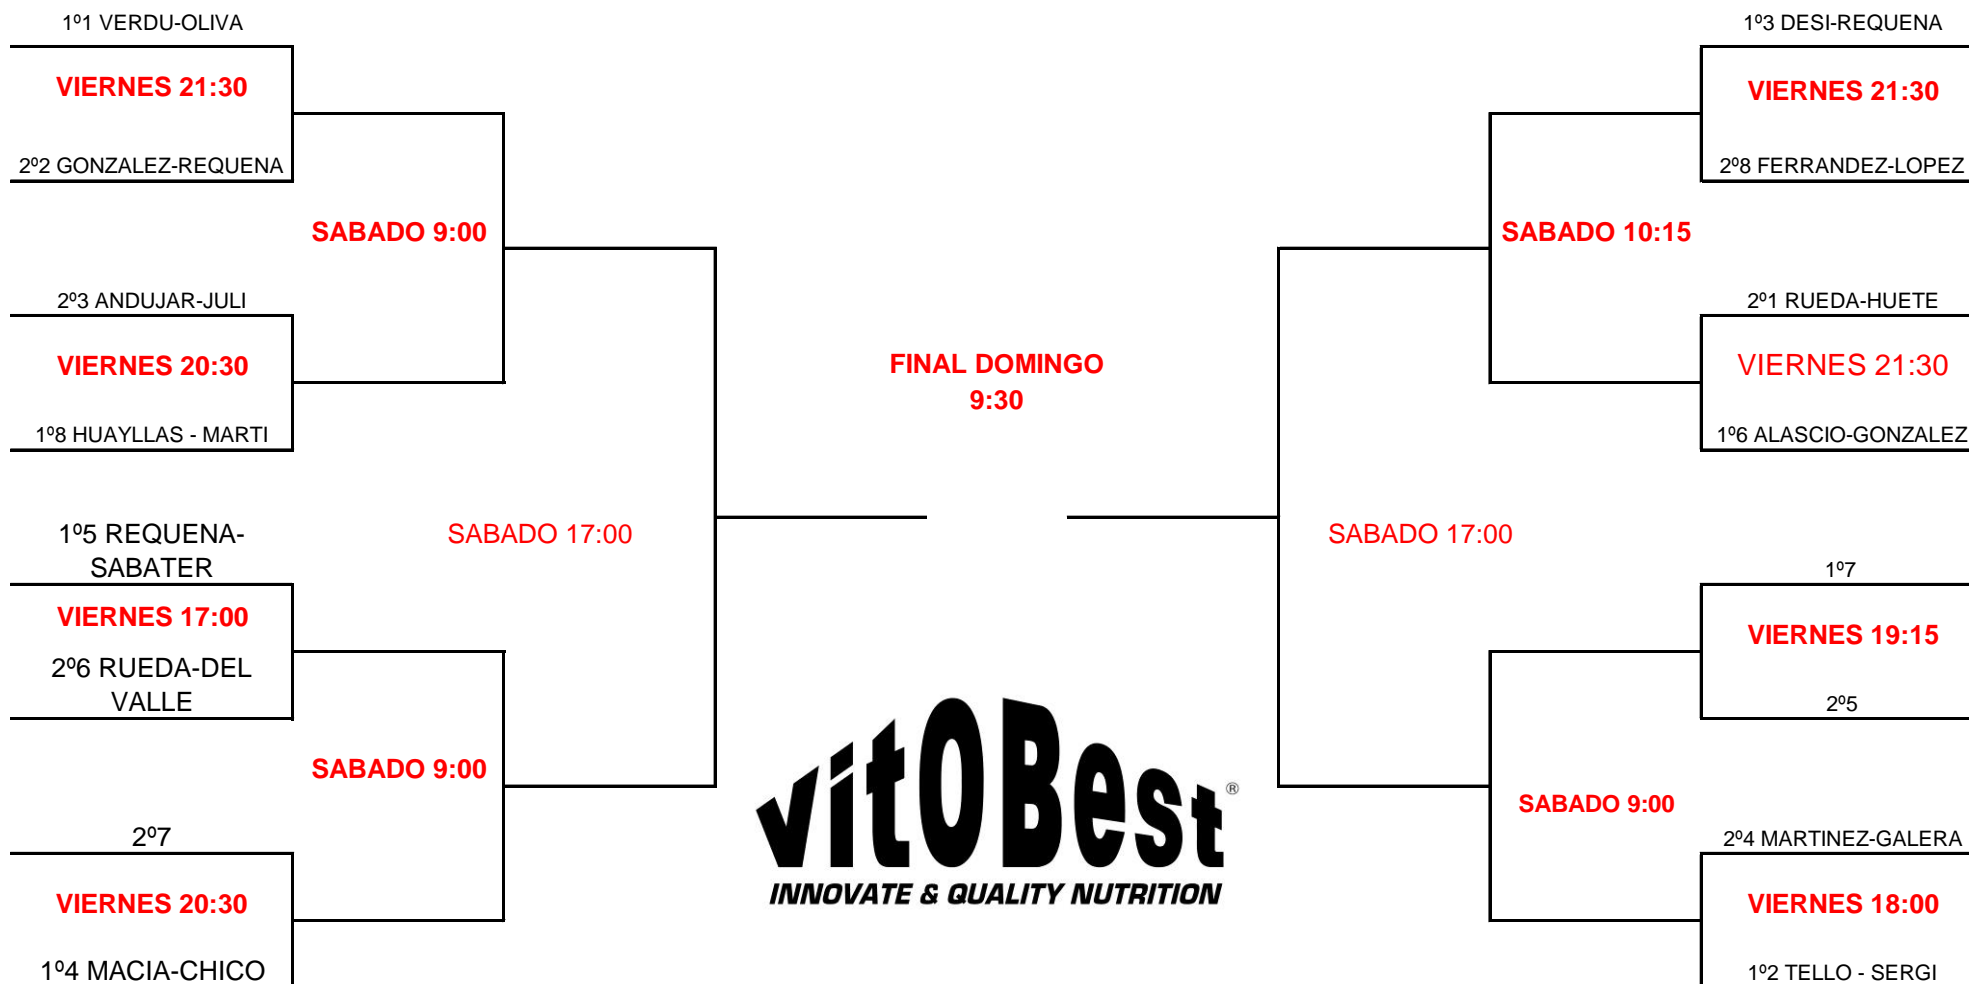

OPEN VITOBEST

5ª masculina