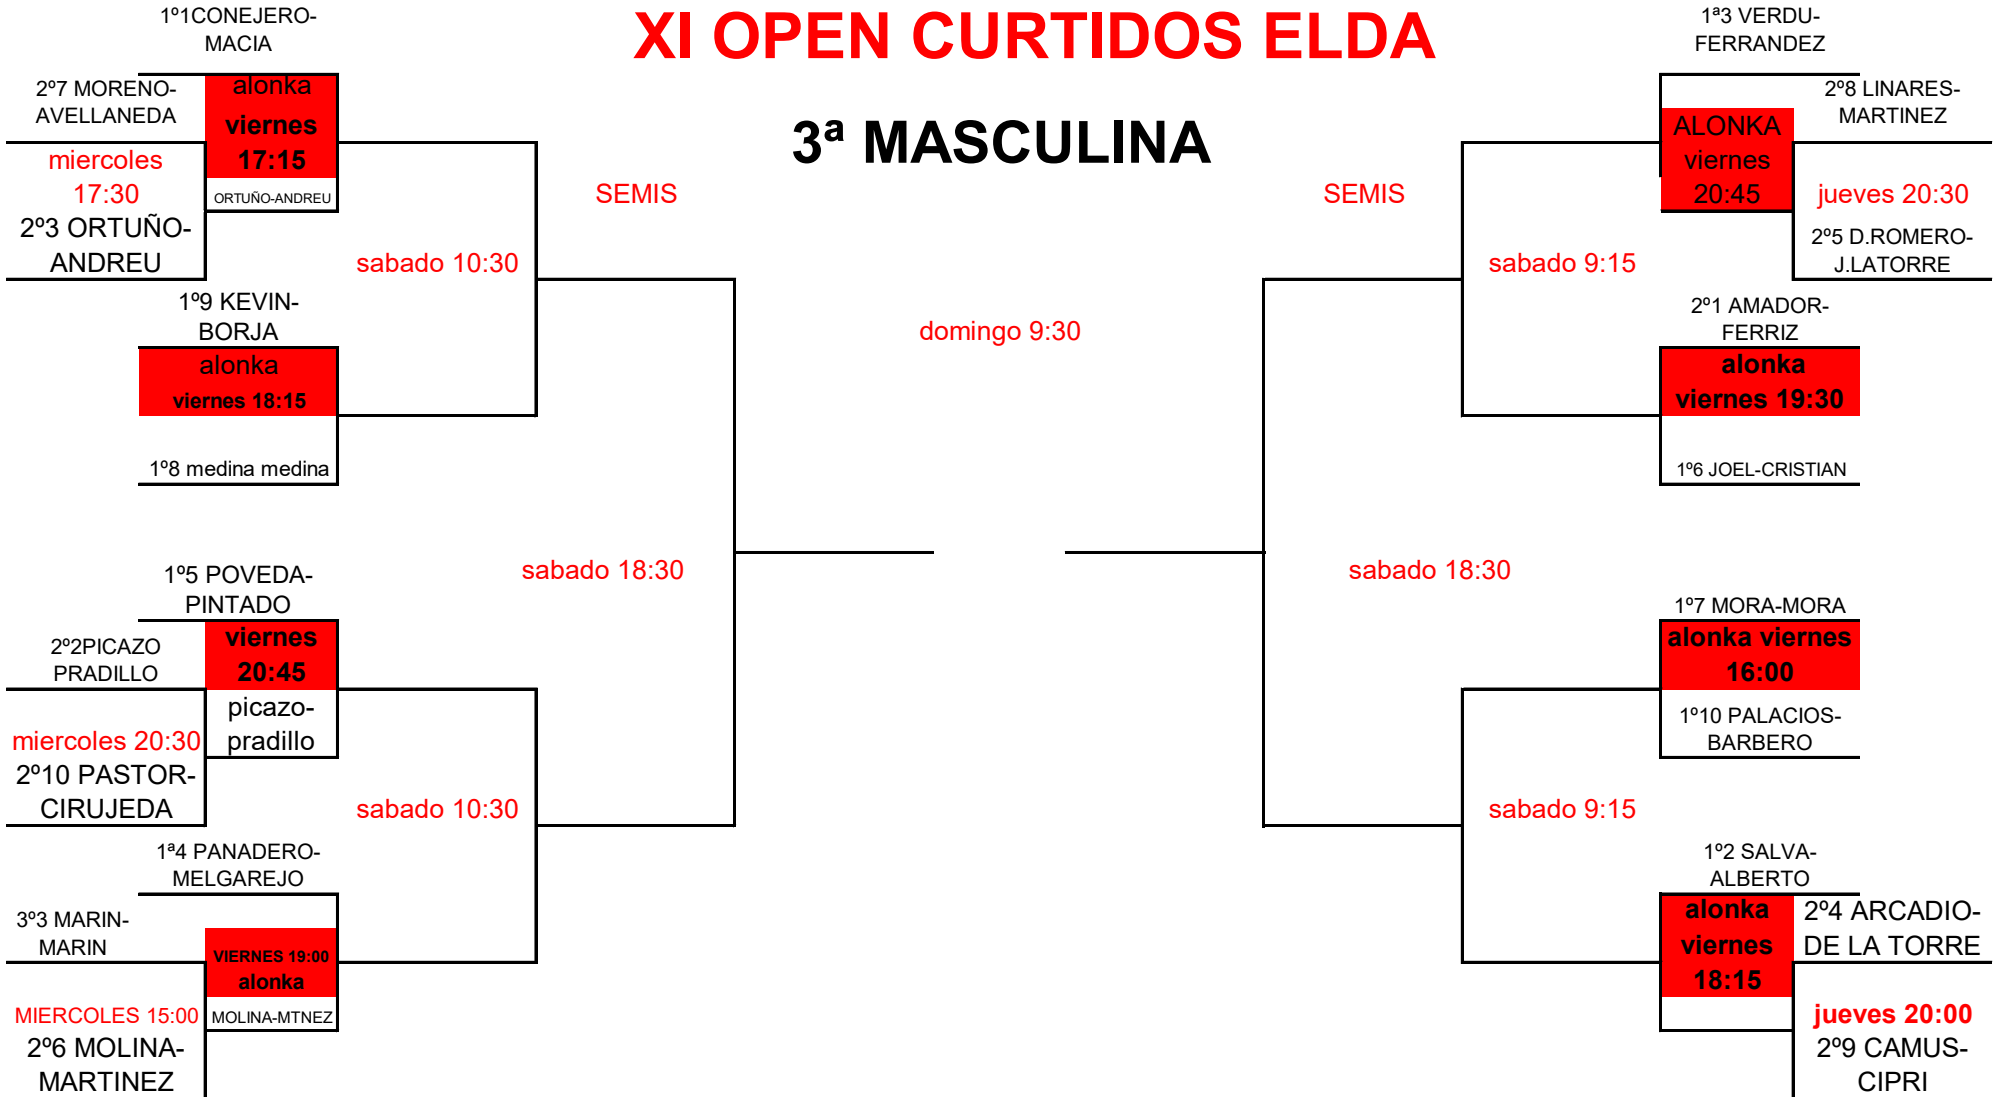

16AVOS 8 OS

40S

40S

8 OS 16 AVOS

XI OPEN CURTIDOS ELDA

3ª MASCULINA