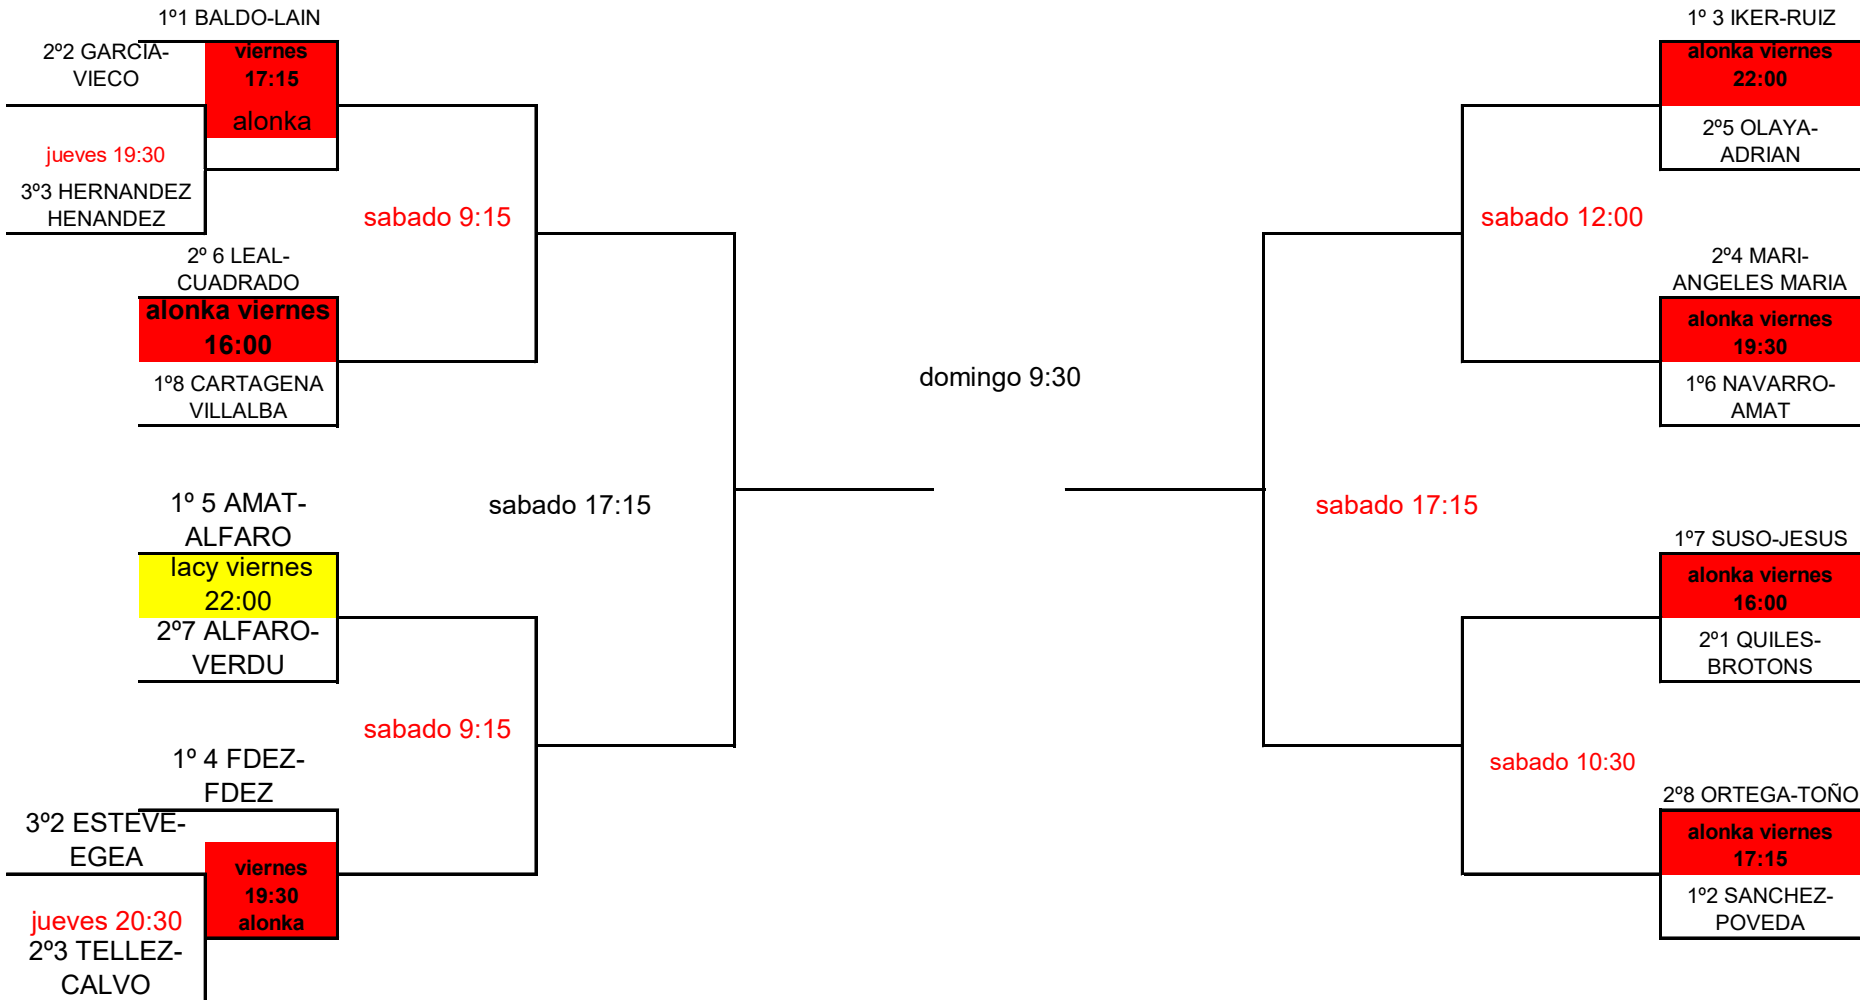

XI OPEN CURTIDOS ELDA

PRIMERA MASCULINA

XI OPEN CURTIDOS ELDA

SEGUNDA MASCULINA

16AVOS 8 OS

40S

40S

8 OS 16 AVOS

XI OPEN CURTIDOS ELDA

3ª MASCULINA

XI CURTIDOS ELDA

4ª MASCULINA

XI OPEN CURTIDOS ELDA

5ª MASCULINA

XI OPEN CURTIDOS ELDA

3ª FEMENINA

XI OPEN CURTIDOS ELDA

MIXTA INICIACION