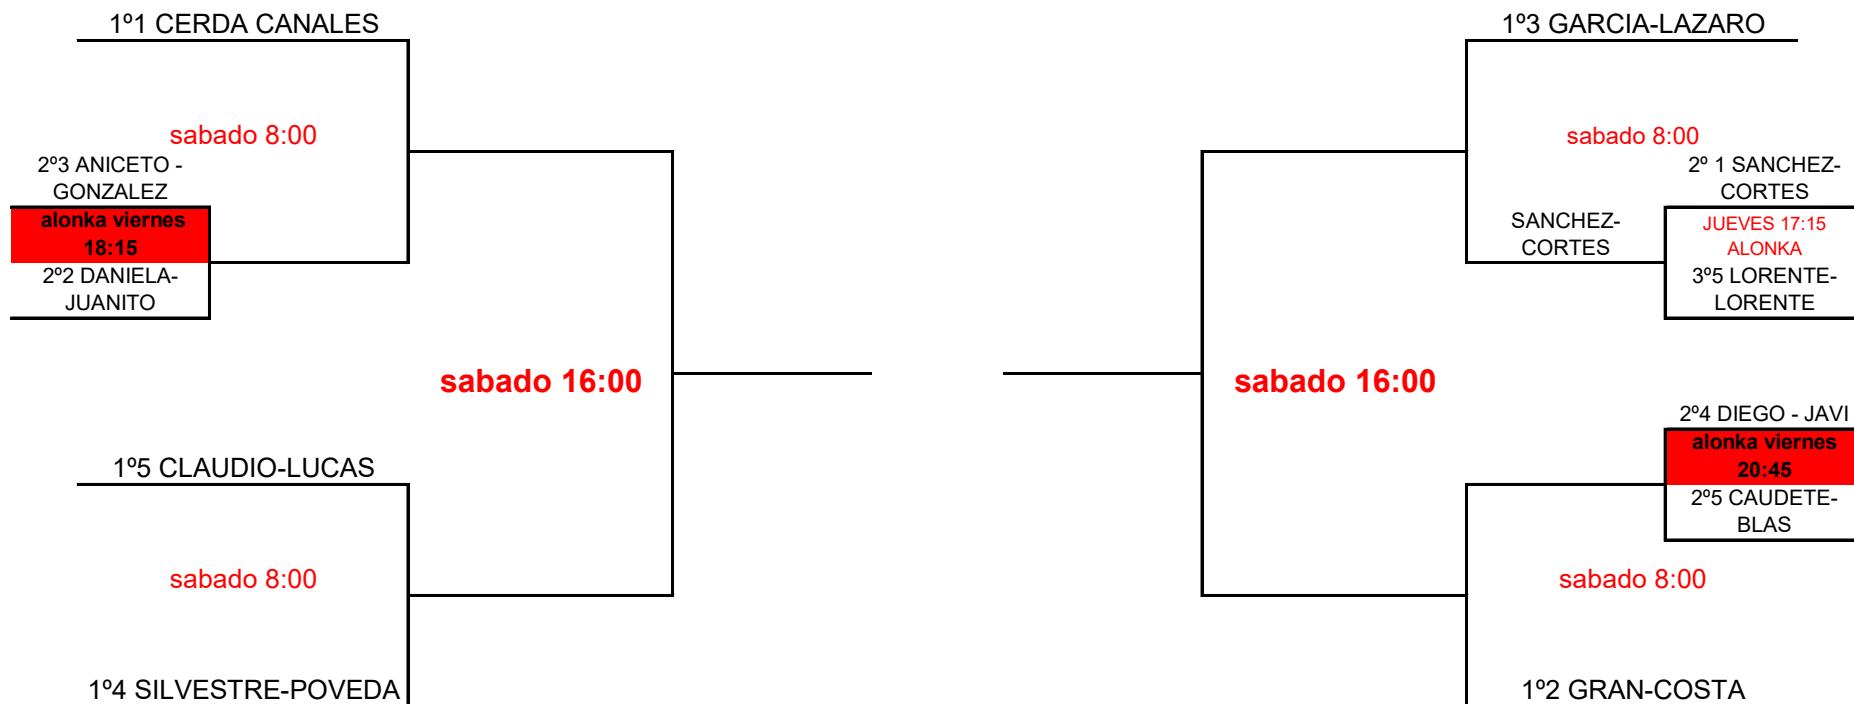

XI OPEN CURTIDOS ELDA

PRIMERA MASCULINA

XI OPEN CURTIDOS ELDA

SEGUNDA MASCULINA

16AVOS 8 OS

40S

40S

8 OS 16 AVOS

XI OPEN CURTIDOS ELDA

3ª MASCULINA

XI CURTIDOS ELDA

4ª MASCULINA

XI OPEN CURTIDOS ELDA

5ª MASCULINA

XI OPEN CURTIDOS ELDA

3ª FEMENINA

XI OPEN CURTIDOS ELDA

MIXTA INICIACION