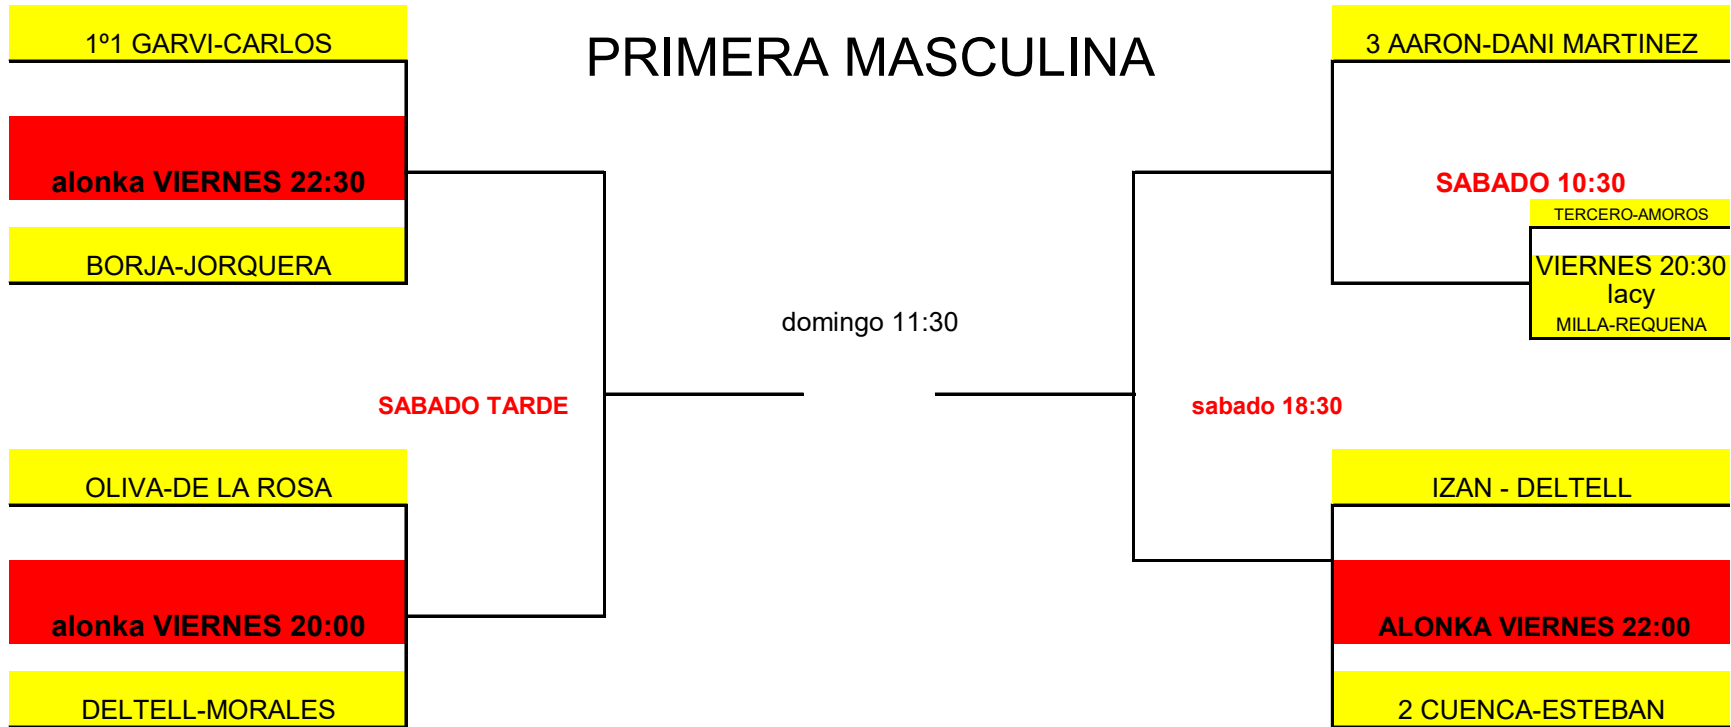

XI OPEN CURTIDOS ELDA

PRIMERA MASCULINA

XI OPEN CURTIDOS ELDA

SEGUNDA MASCULINA

16AVOS 8 OS

40S

40S

8 OS 16 AVOS