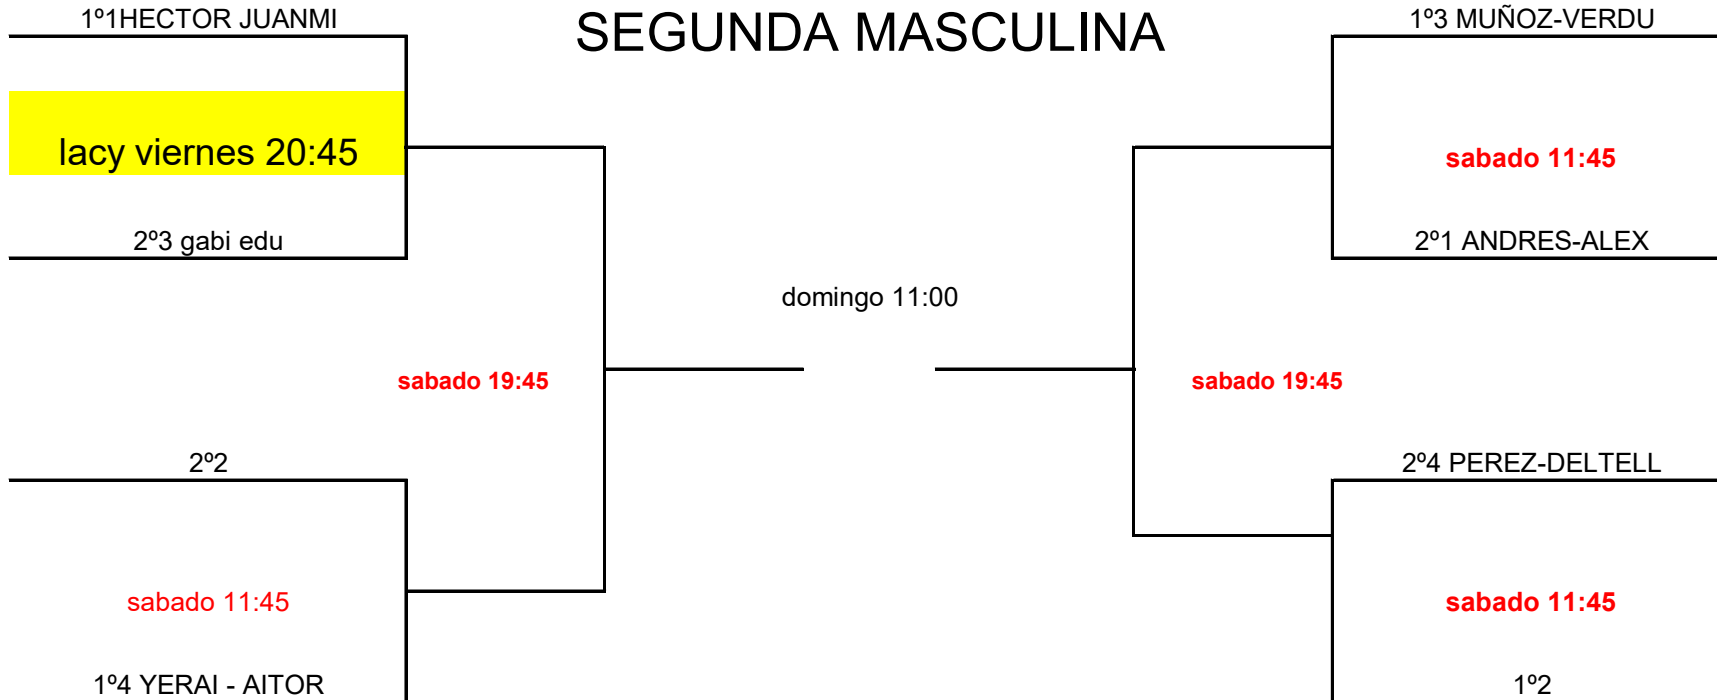

XI OPEN CURTIDOS ELDA

PRIMERA MASCULINA

XI OPEN CURTIDOS ELDA

SEGUNDA MASCULINA

16AVOS 8 OS

40S

40S

8 OS 16 AVOS