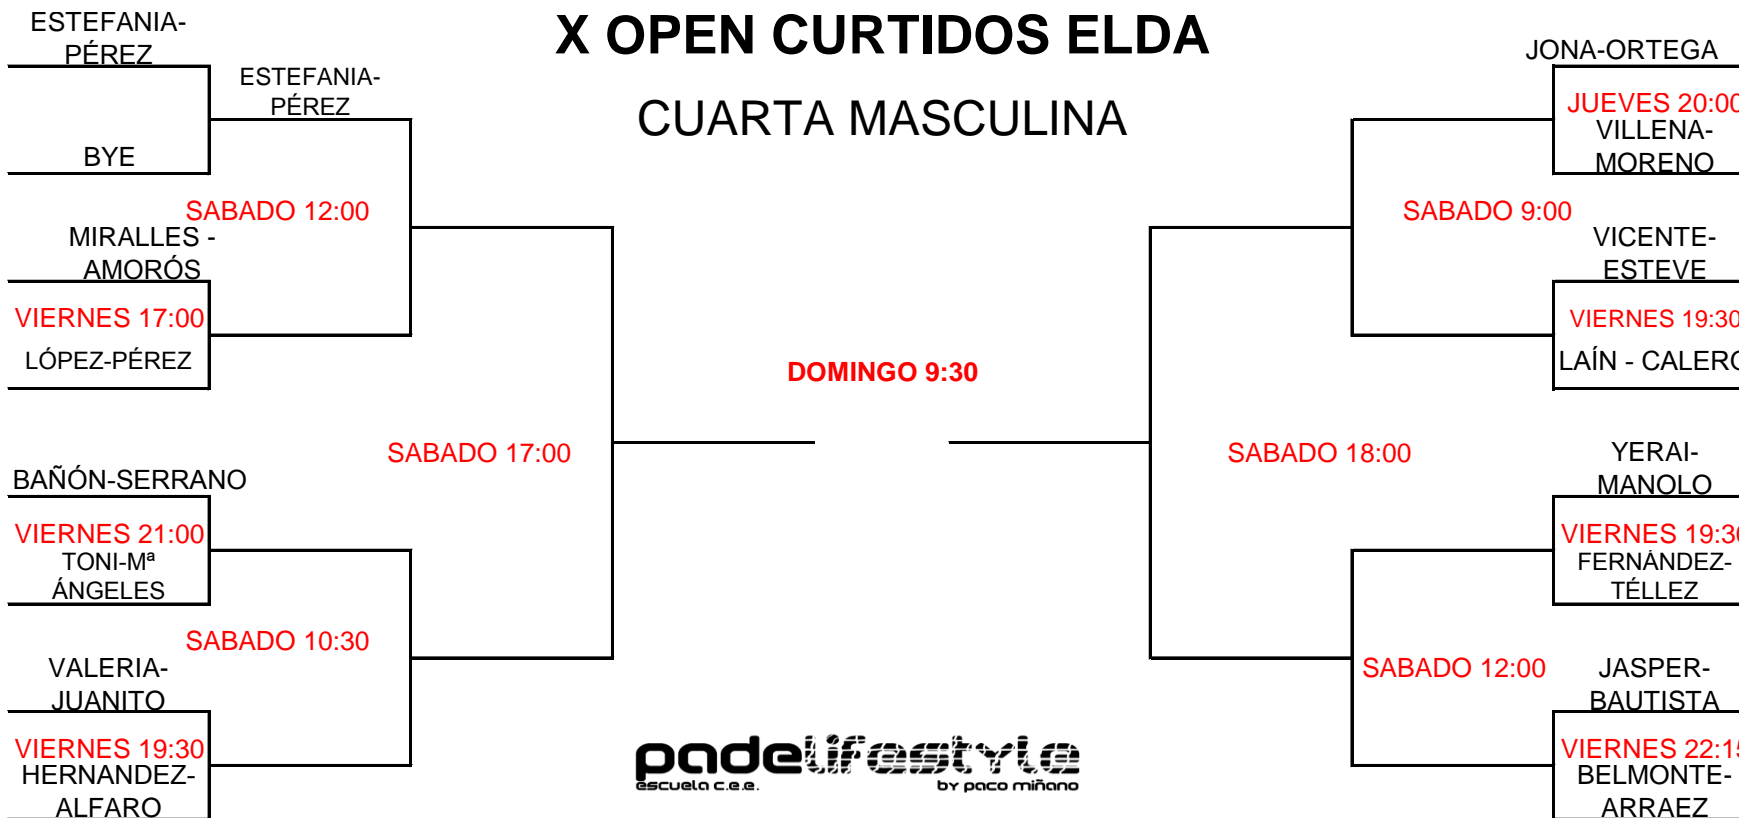

X OPEN CURTIDOS ELDA

CUARTA MASCULINA