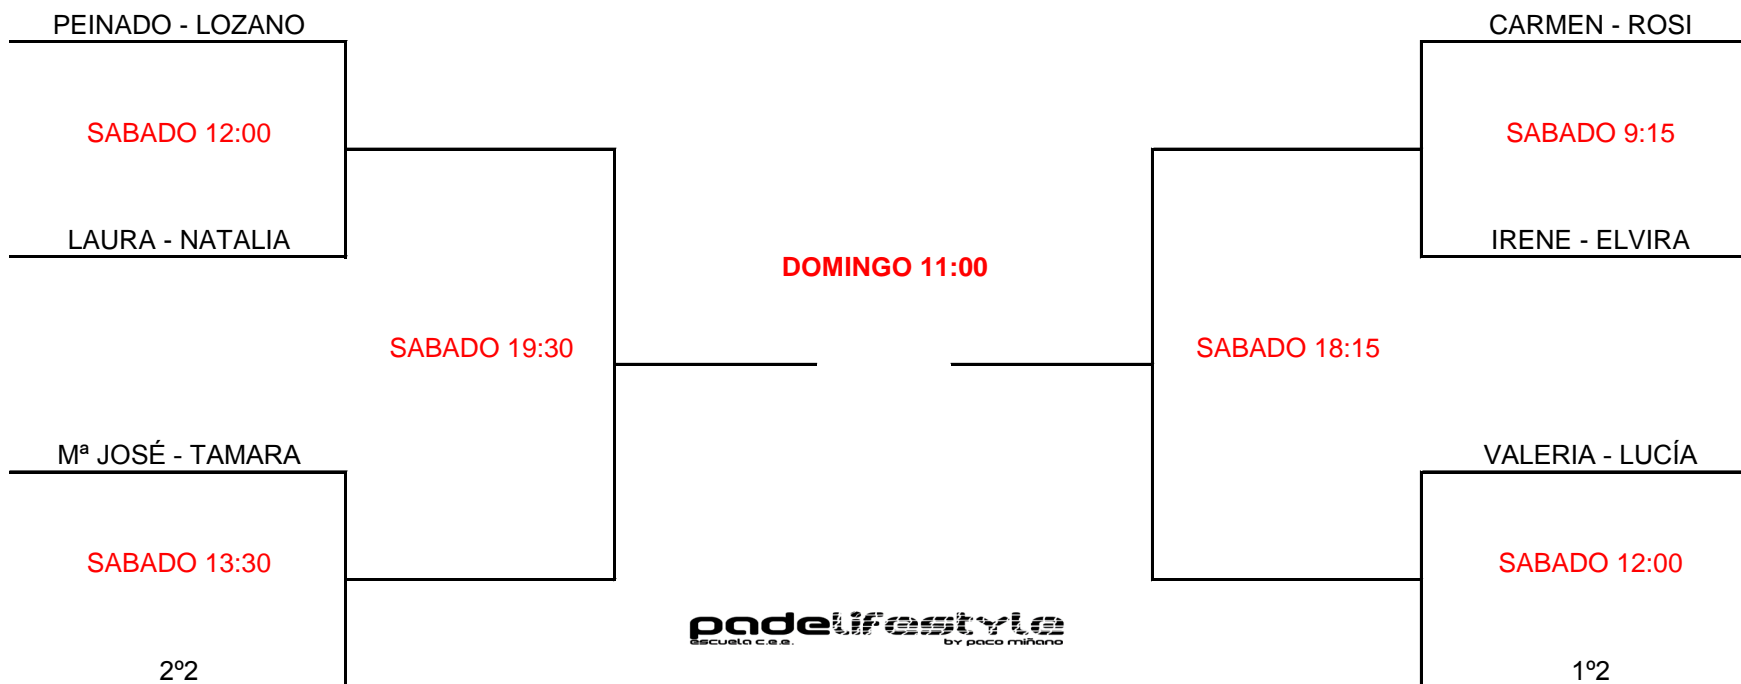

X OPEN CURTIDOS ELDA

TERCERA FEMENINA