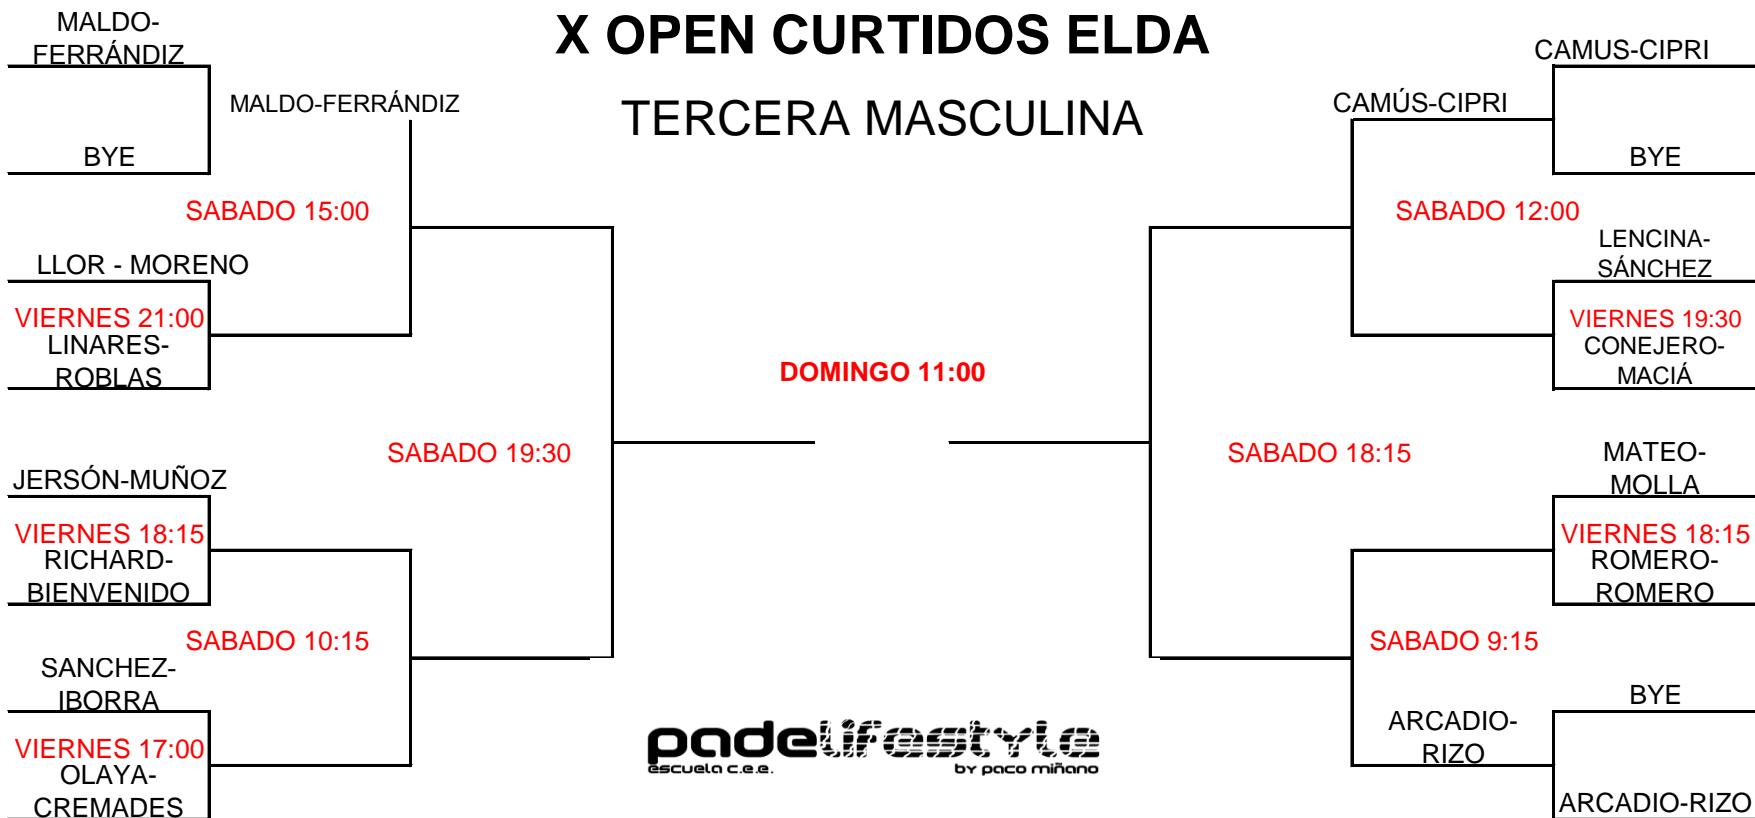

X OPEN CURTIDOS ELDA

TERCERA MASCULINA